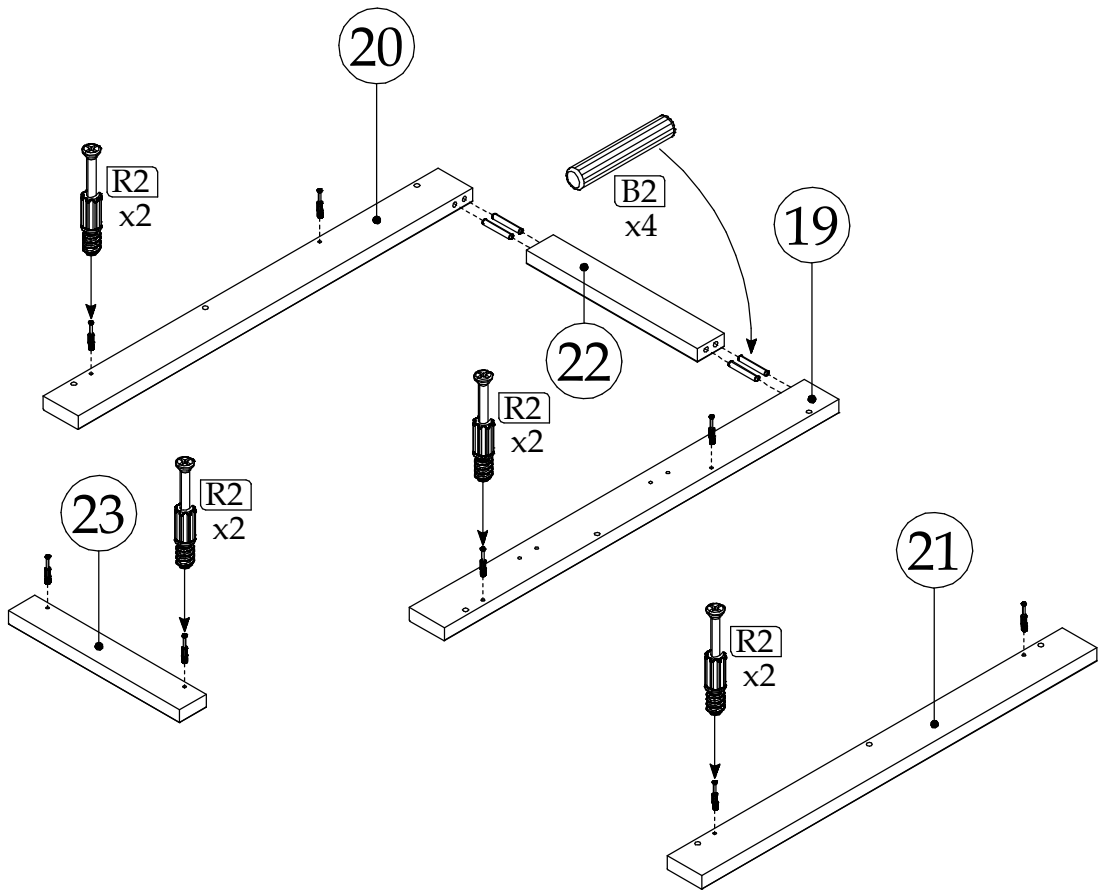

# RONCO 2

100 min

Element symbol	Measurements				Code	Paket
	1	2	3	4		
1	1150	520	22	1	1002	
2	738.5	485	16	1	1003	
3	738.5	485	16	1	1004	
4	738.5	485	16	1	1005	
5	417	464	16	1	1006	
6	417	70	16	1	1008	
7	417	70	16	1	1009	
8	416	450	16	1	N/A	
9	205.5	464	16	1	1011	
10	205.5	464	16	1	1012	
11	677	200	16	1	1017	
12	400	110	16	1	1001	
13	252.5	110	16	1	1014	
14	400	110	16	1	1015	
15	266.5	396	3	1	N/A	
16	645	431	3	1	N/A	
17	405	315	19	2	3001	
18	315	160	19	1	3002	
19	738.5	65	22	1	3003	
20	738.5	65	22	1	3004	
21	738.5	65	22	1	3005	
22	320	50	22	1	3006	
23	320	50	22	1	3007	

▶ 1

▶ 2

▶ 3

▶ 4

5

6

▶ 7

▶ 8