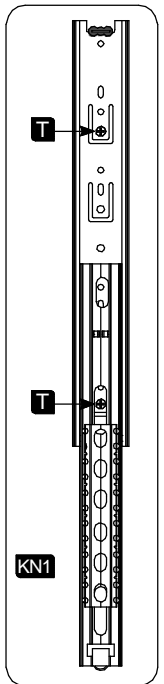

# RONCO 2

100 min

Element symbol	Measurements				Code	Paket
	1	2	3	4		
1	1150	520	22	1	1002	
2	738.5	485	16	1	1003	
3	738.5	485	16	1	1004	
4	738.5	485	16	1	1005	
5	417	464	16	1	1006	
6	417	70	16	1	1008	
7	417	70	16	1	1009	
8	416	450	16	1	N/A	
9	205.5	464	16	1	1011	
10	205.5	464	16	1	1012	
11	677	200	16	1	1017	
12	400	110	16	1	1001	
13	252.5	110	16	1	1014	
14	400	110	16	1	1015	
15	266.5	396	3	1	N/A	
16	645	431	3	1	N/A	
17	405	315	19	2	3001	
18	315	160	19	1	3002	
19	738.5	65	22	1	3003	
20	738.5	65	22	1	3004	
21	738.5	65	22	1	3005	
22	320	50	22	1	3006	
23	320	50	22	1	3007	

▶ 1

▶ 2

▶ 3

▶ 4

5

6

▶ 7

▶ 8

► 9

► 10

▶ 11

▶ 12

▶ 13

▶ 14  
max. 3kg