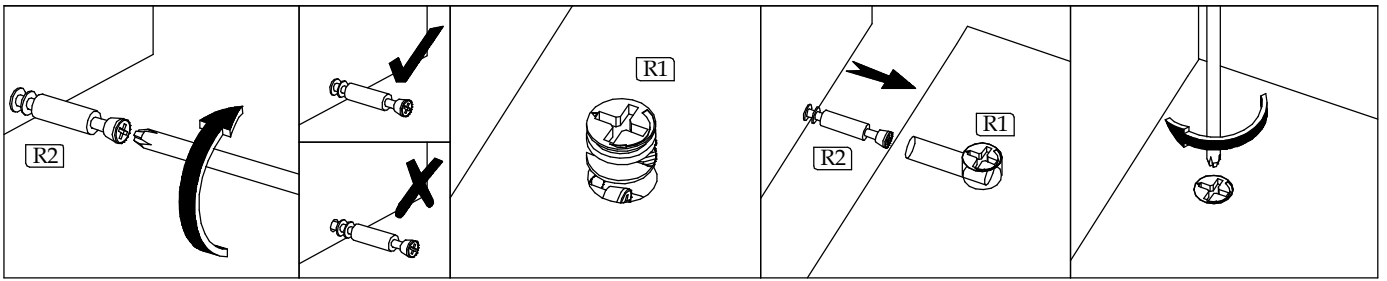

# RONCO 2

100 min

Element symbol	Measurements				Code	Paket
	1	2	3	4		
1	1150	520	22	1	1002	
2	738.5	485	16	1	1003	
3	738.5	485	16	1	1004	
4	738.5	485	16	1	1005	
5	417	464	16	1	1006	
6	417	70	16	1	1008	
7	417	70	16	1	1009	
8	416	450	16	1	N/A	
9	205.5	464	16	1	1011	
10	205.5	464	16	1	1012	
11	677	200	16	1	1017	
12	400	110	16	1	1001	
13	252.5	110	16	1	1014	
14	400	110	16	1	1015	
15	266.5	396	3	1	N/A	
16	645	431	3	1	N/A	
17	405	315	19	2	3001	
18	315	160	19	1	3002	
19	738.5	65	22	1	3003	
20	738.5	65	22	1	3004	
21	738.5	65	22	1	3005	
22	320	50	22	1	3006	
23	320	50	22	1	3007	