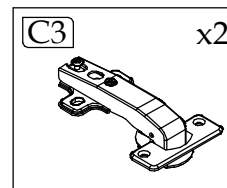

# RONCO 2

100 min

Element symbol	Measurements				Code	Paket
	1	2	3	4		
1	1150	520	22	1	1002	
2	738.5	485	16	1	1003	
3	738.5	485	16	1	1004	
4	738.5	485	16	1	1005	
5	417	464	16	1	1006	
6	417	70	16	1	1008	
7	417	70	16	1	1009	
8	416	450	16	1	N/A	
9	205.5	464	16	1	1011	
10	205.5	464	16	1	1012	
11	677	200	16	1	1017	
12	400	110	16	1	1001	
13	252.5	110	16	1	1014	
14	400	110	16	1	1015	
15	266.5	396	3	1	N/A	
16	645	431	3	1	N/A	
17	405	315	19	2	3001	
18	315	160	19	1	3002	
19	738.5	65	22	1	3003	
20	738.5	65	22	1	3004	
21	738.5	65	22	1	3005	
22	320	50	22	1	3006	
23	320	50	22	1	3007	

► 9

► 10

▶ 11

▶ 12

▶ 13

▶ 14  
max. 3kg