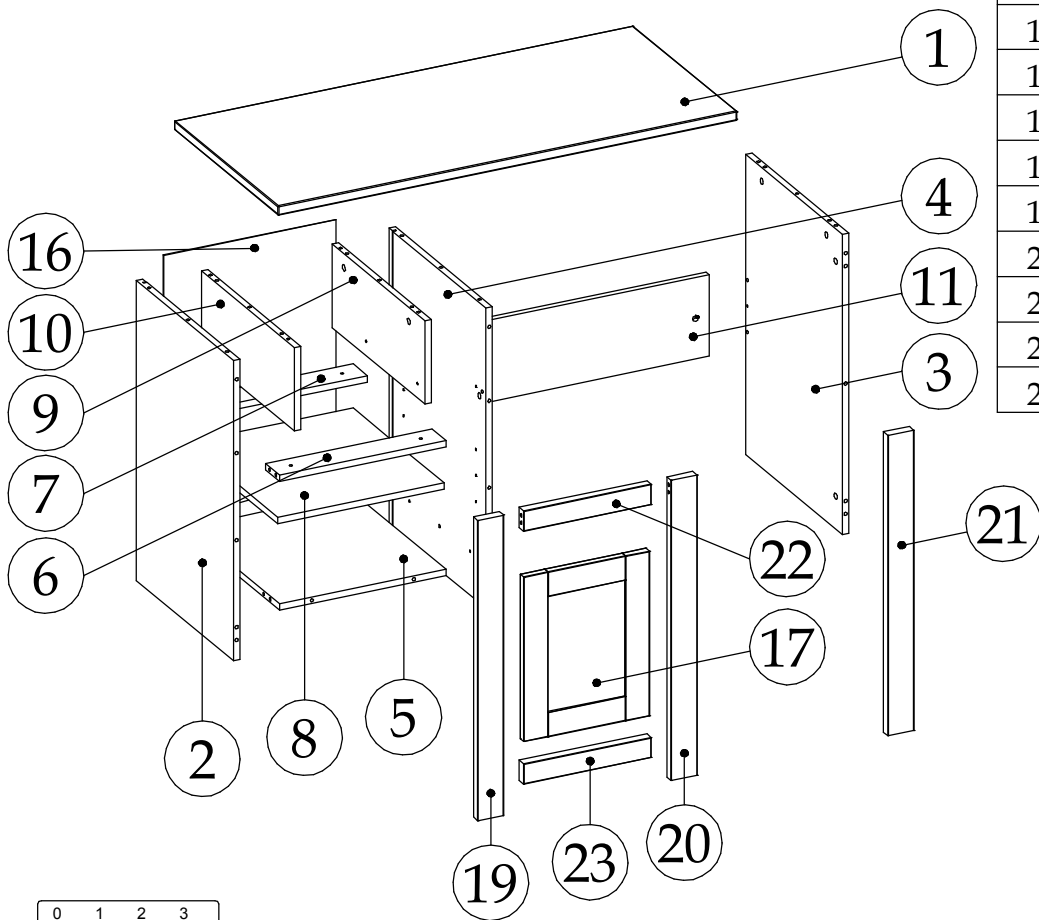

# RONCO 2

100 min

Element symbol	Measurements				Code	Paket
	1	2	3	4		
1	1150	520	22	1	1002	
2	738.5	485	16	1	1003	
3	738.5	485	16	1	1004	
4	738.5	485	16	1	1005	
5	417	464	16	1	1006	
6	417	70	16	1	1008	
7	417	70	16	1	1009	
8	416	450	16	1	N/A	
9	205.5	464	16	1	1011	
10	205.5	464	16	1	1012	
11	677	200	16	1	1017	
12	400	110	16	1	1001	
13	252.5	110	16	1	1014	
14	400	110	16	1	1015	
15	266.5	396	3	1	N/A	
16	645	431	3	1	N/A	
17	405	315	19	2	3001	
18	315	160	19	1	3002	
19	738.5	65	22	1	3003	
20	738.5	65	22	1	3004	
21	738.5	65	22	1	3005	
22	320	50	22	1	3006	
23	320	50	22	1	3007	

▶ 1

▶ 2

▶ 3

▶ 4

5

6

▶ 7

▶ 8

► 9

► 10

▶ 11

▶ 12

▶ 13

▶ 14  
max. 3kg