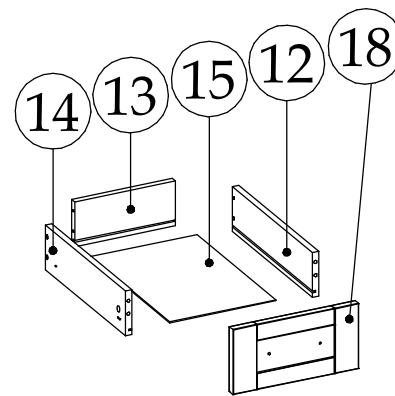

# RONCO 2

100 min

Element symbol	Measurements				Code	Paket
	1	2	3	4		
1	1150	520	22	1	1002	
2	738.5	485	16	1	1003	
3	738.5	485	16	1	1004	
4	738.5	485	16	1	1005	
5	417	464	16	1	1006	
6	417	70	16	1	1008	
7	417	70	16	1	1009	
8	416	450	16	1	N/A	
9	205.5	464	16	1	1011	
10	205.5	464	16	1	1012	
11	677	200	16	1	1017	
12	400	110	16	1	1001	
13	252.5	110	16	1	1014	
14	400	110	16	1	1015	
15	266.5	396	3	1	N/A	
16	645	431	3	1	N/A	
17	405	315	19	2	3001	
18	315	160	19	1	3002	
19	738.5	65	22	1	3003	
20	738.5	65	22	1	3004	
21	738.5	65	22	1	3005	
22	320	50	22	1	3006	
23	320	50	22	1	3007	

► 9

► 10

▶ 11

▶ 12

▶ 13

▶ 14  
max. 3kg