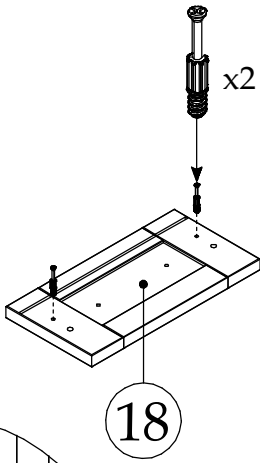

# RONCO 2

100 min

Element symbol	Measurements				Code	Paket
	1	2	3	4		
1	1150	520	22	1	1002	
2	738.5	485	16	1	1003	
3	738.5	485	16	1	1004	
4	738.5	485	16	1	1005	
5	417	464	16	1	1006	
6	417	70	16	1	1008	
7	417	70	16	1	1009	
8	416	450	16	1	N/A	
9	205.5	464	16	1	1011	
10	205.5	464	16	1	1012	
11	677	200	16	1	1017	
12	400	110	16	1	1001	
13	252.5	110	16	1	1014	
14	400	110	16	1	1015	
15	266.5	396	3	1	N/A	
16	645	431	3	1	N/A	
17	405	315	19	2	3001	
18	315	160	19	1	3002	
19	738.5	65	22	1	3003	
20	738.5	65	22	1	3004	
21	738.5	65	22	1	3005	
22	320	50	22	1	3006	
23	320	50	22	1	3007	

► 9

► 10

▶ 11

▶ 12

▶ 13

▶ 14  
max. 3kg