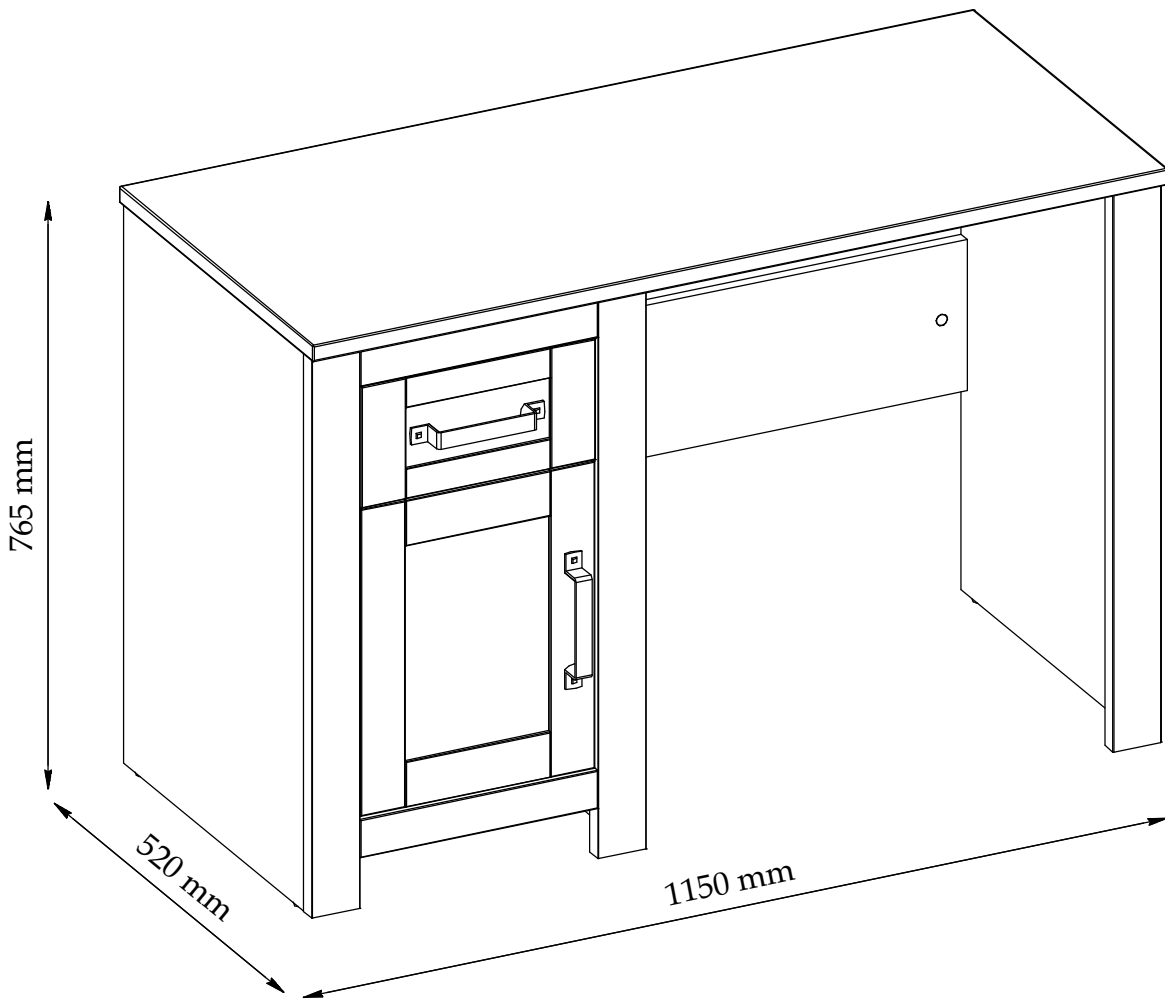

# RONCO 2

100 min

Element symbol	Measurements				Code	Paket
	1	2	3	4		
1	1150	520	22	1	1002	
2	738.5	485	16	1	1003	
3	738.5	485	16	1	1004	
4	738.5	485	16	1	1005	
5	417	464	16	1	1006	
6	417	70	16	1	1008	
7	417	70	16	1	1009	
8	416	450	16	1	N/A	
9	205.5	464	16	1	1011	
10	205.5	464	16	1	1012	
11	677	200	16	1	1017	
12	400	110	16	1	1001	
13	252.5	110	16	1	1014	
14	400	110	16	1	1015	
15	266.5	396	3	1	N/A	
16	645	431	3	1	N/A	
17	405	315	19	2	3001	
18	315	160	19	1	3002	
19	738.5	65	22	1	3003	
20	738.5	65	22	1	3004	
21	738.5	65	22	1	3005	
22	320	50	22	1	3006	
23	320	50	22	1	3007	

► 9

► 10

▶ 11

▶ 12

▶ 13

▶ 14  
max. 3kg