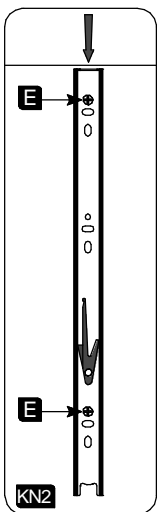

# RONCO 2

100 min

Element symbol	Measurements				Code	Paket
	1	2	3	4		
1	1150	520	22	1	1002	
2	738.5	485	16	1	1003	
3	738.5	485	16	1	1004	
4	738.5	485	16	1	1005	
5	417	464	16	1	1006	
6	417	70	16	1	1008	
7	417	70	16	1	1009	
8	416	450	16	1	N/A	
9	205.5	464	16	1	1011	
10	205.5	464	16	1	1012	
11	677	200	16	1	1017	
12	400	110	16	1	1001	
13	252.5	110	16	1	1014	
14	400	110	16	1	1015	
15	266.5	396	3	1	N/A	
16	645	431	3	1	N/A	
17	405	315	19	2	3001	
18	315	160	19	1	3002	
19	738.5	65	22	1	3003	
20	738.5	65	22	1	3004	
21	738.5	65	22	1	3005	
22	320	50	22	1	3006	
23	320	50	22	1	3007	

▶ 1

▶ 2

▶ 3

▶ 4

5

6

▶ 7

▶ 8

► 9

► 10

▶ 11

▶ 12

▶ 13

▶ 14  
max. 3kg